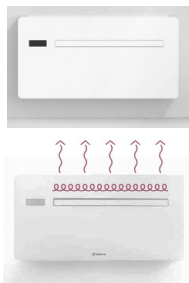

"2.0 Vertical" Akcesoria / opcjonalne

KOD	OPIS	CENA NETTO